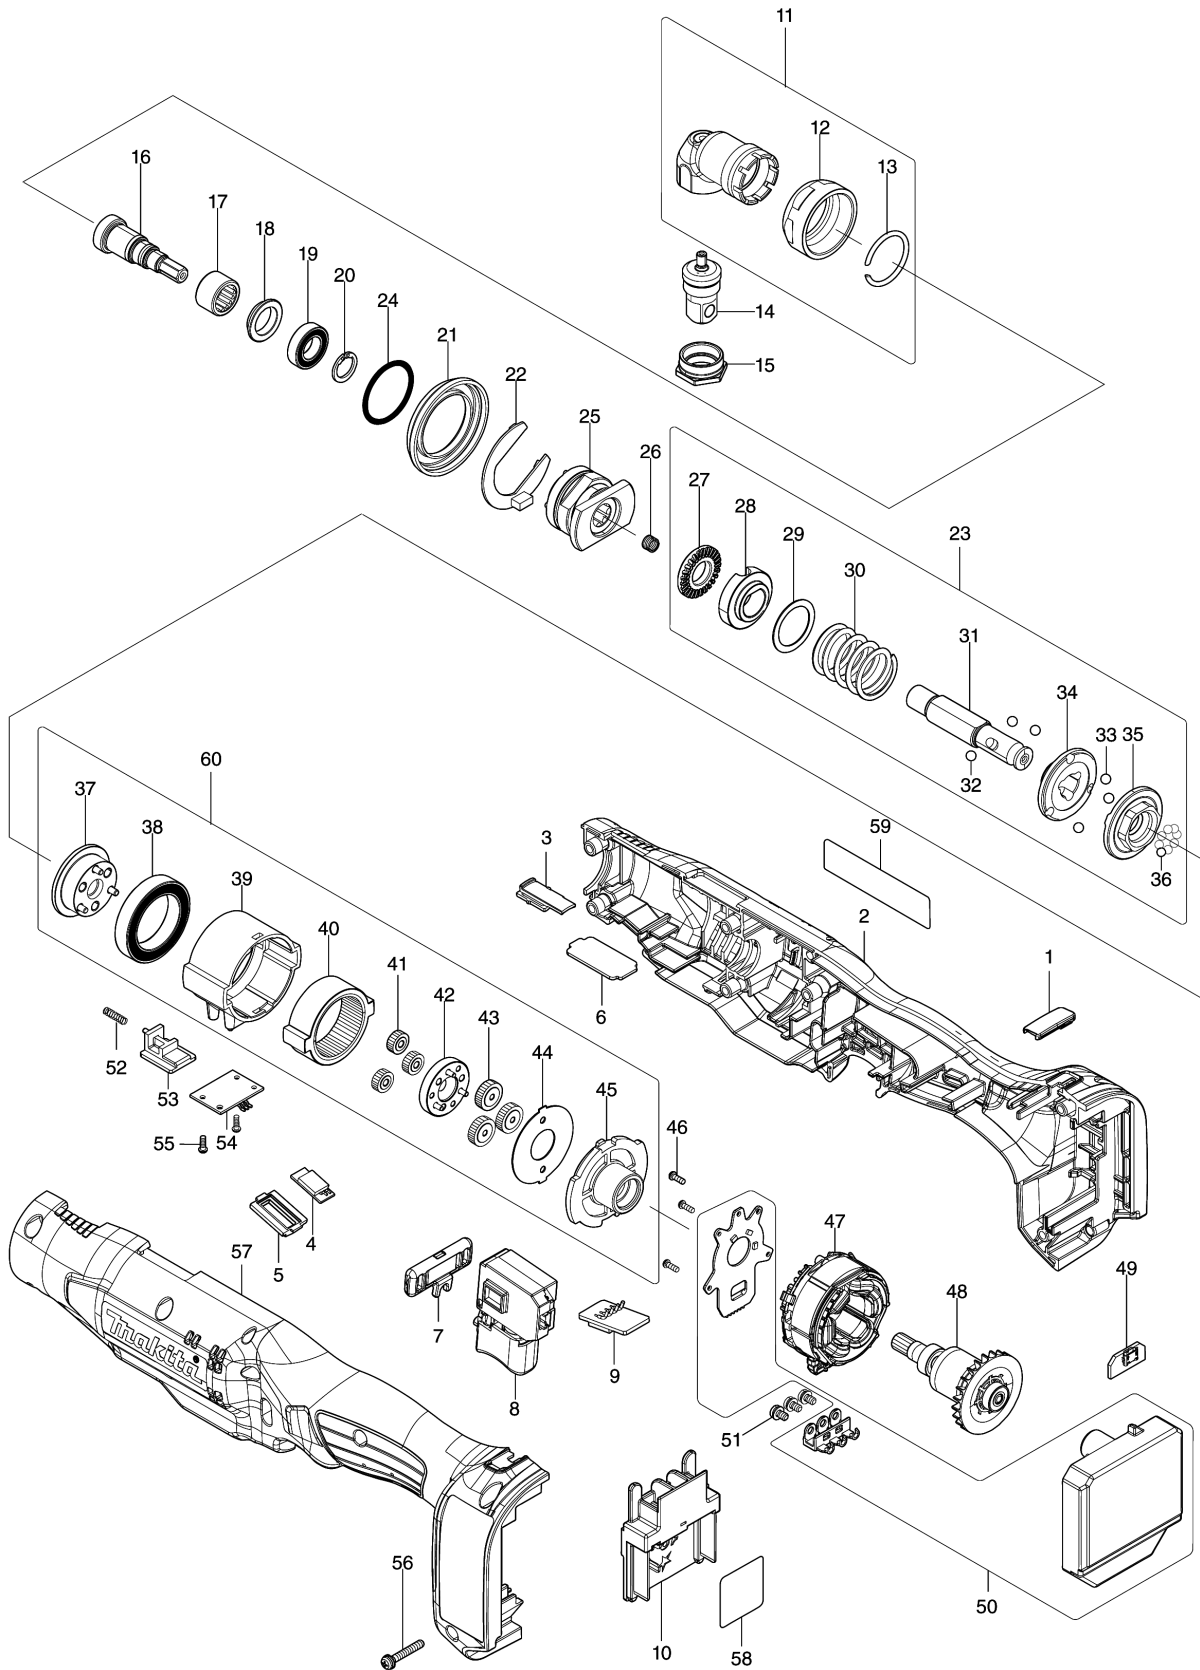

Model No.DFL020F CORDLESS ANGLE SCREWDRIVER

Model No.DFL020F CORDLESS ANGLE SCREWDRIVER

Položaj	Številka dela	Opis	Sprememba	Količina	New/Old	Opcijsko 1	Opcijsko 2	Opomba
001	424827-8	USB COVER		1				
002	183L93-5	HOUSING SET		1				
C10	263005-3	Gumi zatič 6		2				
C20	931002-4	HEX. NUT M3		8				
D10		INC. 57						
003	457526-7	CHANGE PLATE		1				
004	620B13-3	LED CIRCUIT		1				
005	459491-6	LENS		1				
006	345647-6	PLATE L		1				
007	459492-4	F/R CHANGE LEVER		1				
008	651082-1	SWITCH C3JW-1B-S		1				
009	620621-8	BUZZER CIRCUIT		1				
010	643860-3	Priklop za baterijo		1				
011	127321-6	ANGLE HEAD ASSEMBLY		1				
D10		INC. 12,13						
012	327370-5	LOCK NUT		1				
013	233924-7	Vzmetna podložka 21		1				
014	140L66-1	SPINDLE A COMPLETE		1				
015	285035-4	BEARING RETAINER 13-18		1				
016	226902-4	SPIRAL BEVEL GEAR 15A		1				
017	212123-4	Iglični ležaj 1210		1				
018	327371-3	SPACER		1				
019	210076-1	BALL BEARING 6800LLB		1				
020	961026-6	Zaščitni obroč S-10		1				
021	459490-8	LED LENS		1				
022	620B14-1	INDICATION CIRCUIT		1				
023	127320-8	CLUTCH ASSEMBLY U		1				
D10		INC. 27-36						
024	213987-9	O-RING 25		1				
025	140L67-9	BEARING BOX COMPLETE		1				
026	233019-6	Tlačna spiralna vzmet 5		1				
027	326953-8	LOCK NUT M12		1				
028	144421-7	ADJUST RING COMPLETE		1				
029	253391-0	FLAT WASHER 18		1				
030	232602-6	COMPRESSION SPRING 18F		1				
031	327367-4	SPINDLE		1				
032	216024-8	Kovinska kroglica 4		3				
033	216024-8	Kovinska kroglica 4		3				
034	223185-7	CAM A		1				
035	223186-5	CAM B		1				
036	216001-0	Kovinska kroglica 3.5		8				
037	144424-1	CARRIER COMPLETE B		1				